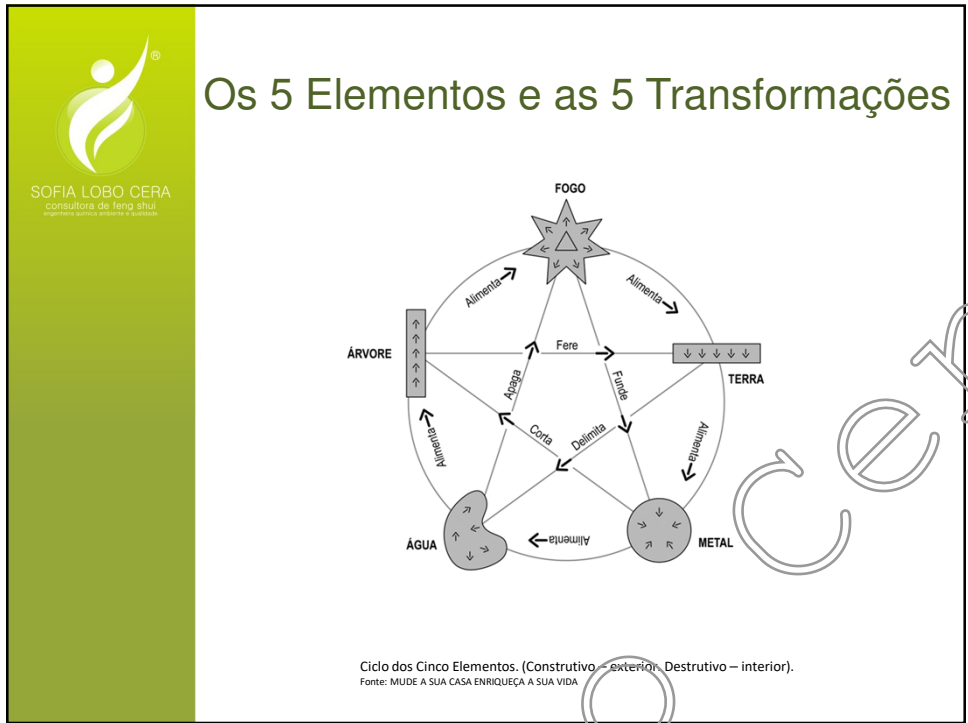

SOFIA LOBO CERA
consultora de feng shui
engenharia ambiental e qualidade

Aplicações

SOFIA LOBO CERA
consultora de feng shui
engenharia ambiental e qualidade

Métodos de Feng Shui

- Forma
- Intuitivo ou Simbólico
- Clássico